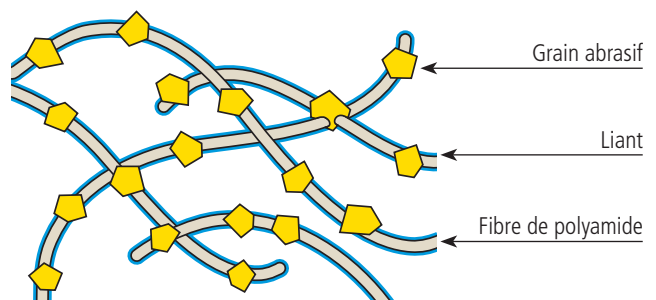

Convenant aux applications manuelles et à basse vitesse et pression, siafleece offre des finitions de qualité micro scratch sur le métal, mais aussi sur le plastique, les revêtements et les composites, avec une action de coupe uniforme et contrôlée.

Solutions combinées

Les abrasifs non-tissés ont été développés par sia Abrasives pour l'usage en combinaison avec des abrasifs flexibles.

Avantages

- Flexibilité accrue pour endroits difficiles à atteindre
- Structure poncée constante grâce à l'uniformité accrue du grain
- Durée de vie augmentée résultant de la distribution du grain à travers le textile
- Pour utilisation manuelle ou à la machine
- Résistance accrue à la déchirure
- Ne s'encrasse pas
- Finition sans accrochage

Composition

Grain abrasif: oxyde d'aluminium / carbure de silicium
Liant: résine synthétique
Indice finesse: coarse
medium
very fine

Recommandation d'application

Enlèvement du bleuissement des soudures sur l'acier inoxydable	Elimination des joints de coulée – non ferreux
Préparation pour revêtement / placage	Enlèvement d'oxyde général
Fini satiné sur métaux non ferreux	Nettoyage en général
Finition sur acier inoxydable – fini brillant	Ebarbage léger
Finition sur acier inoxydable – fini mat	Arrondi d'angles