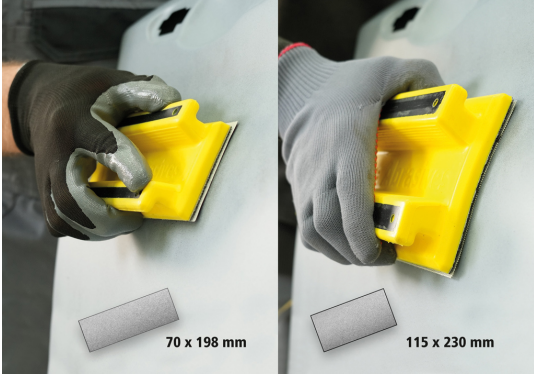

**Esnek el zımpara blokları**

Esnek el zımpara bloğu, rahat taşıma için ergonomik olarak şekillendirilmiş saplarla birlikte düşük ağırlığı ile karakterize edilir. İş parçasına doğrudan ve eşit güç aktarımı her zaman sağlanır.

- ▶ Yüzey formuna esnek biçimde uyum sağlar
- ▶ Elle ergonomik kullanım
- ▶ Standart, çok delikli ve ağ benzeri zımparalama aksesuarları için uygundur
- ▶ Sadece sia Abrasives'e özel

#### Uygulama alanları

- Farklı malzemelerde içbükey ve dışbükey şekilleri hassas zımparalama