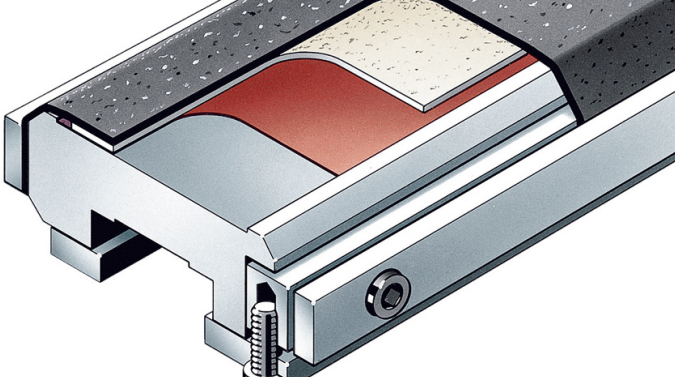

9032 siaphit 2

► Bant desteđi için yüksek gereklilik

Ürün profili

Taban: Pamuklu dokuma

Uygulama alanları

– Zımpara pabucu ile zımpara bandı arasındaki sürtünmeyi azaltma

Kullanım alanları