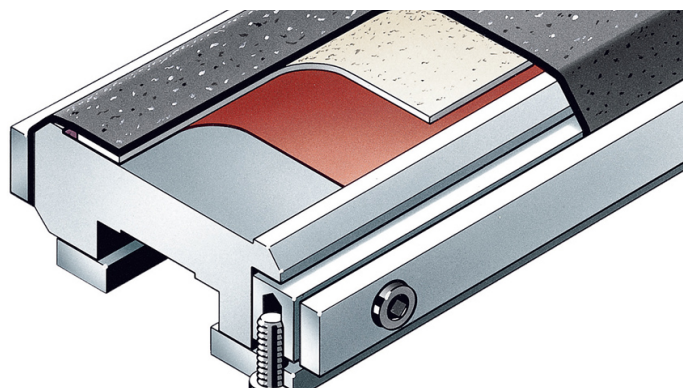

9060 siaphit 5

► Per requisiti elevati nell'industria dei pannelli

Caratteristiche del prodotto

Supporto: Tessuto in cotone

Impieghi

– Riduzione dell'attrito fra tampone di levigatura e nastro abrasivo

Impiego