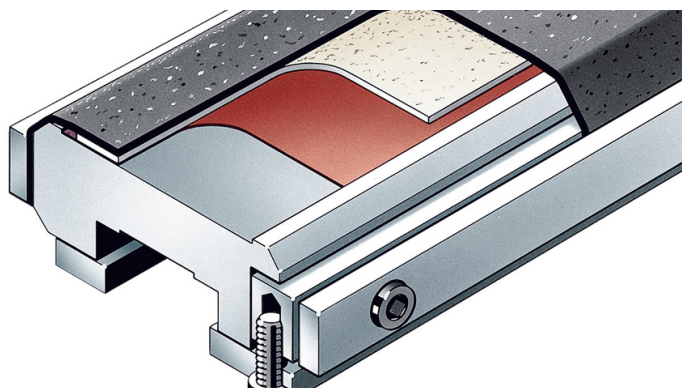

**9032 siaphit 2**

► Pour les exigences très élevées en tant que soutien de bande

## Profil de produit

Support: Toile coton

## Applications

- Réduction du frottement entre patin de ponçage et bande abrasive