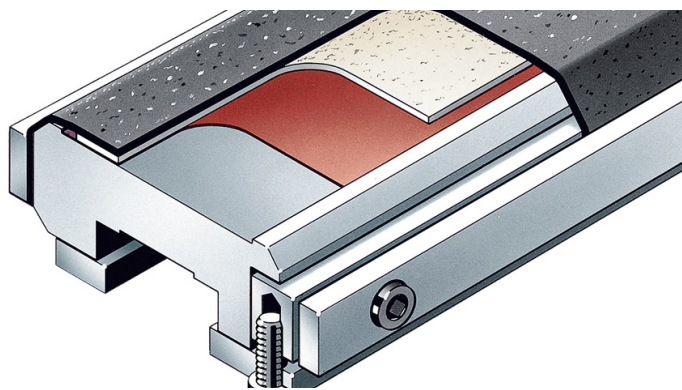

9032 siaphit 2

► Per i requisiti più impegnativi dei supporti dei nastri

Caratteristiche del prodotto

Supporto: Tessuto in cotone

Impieghi

– Riduzione dell'attrito fra tampone di levigatura e nastro abrasivo