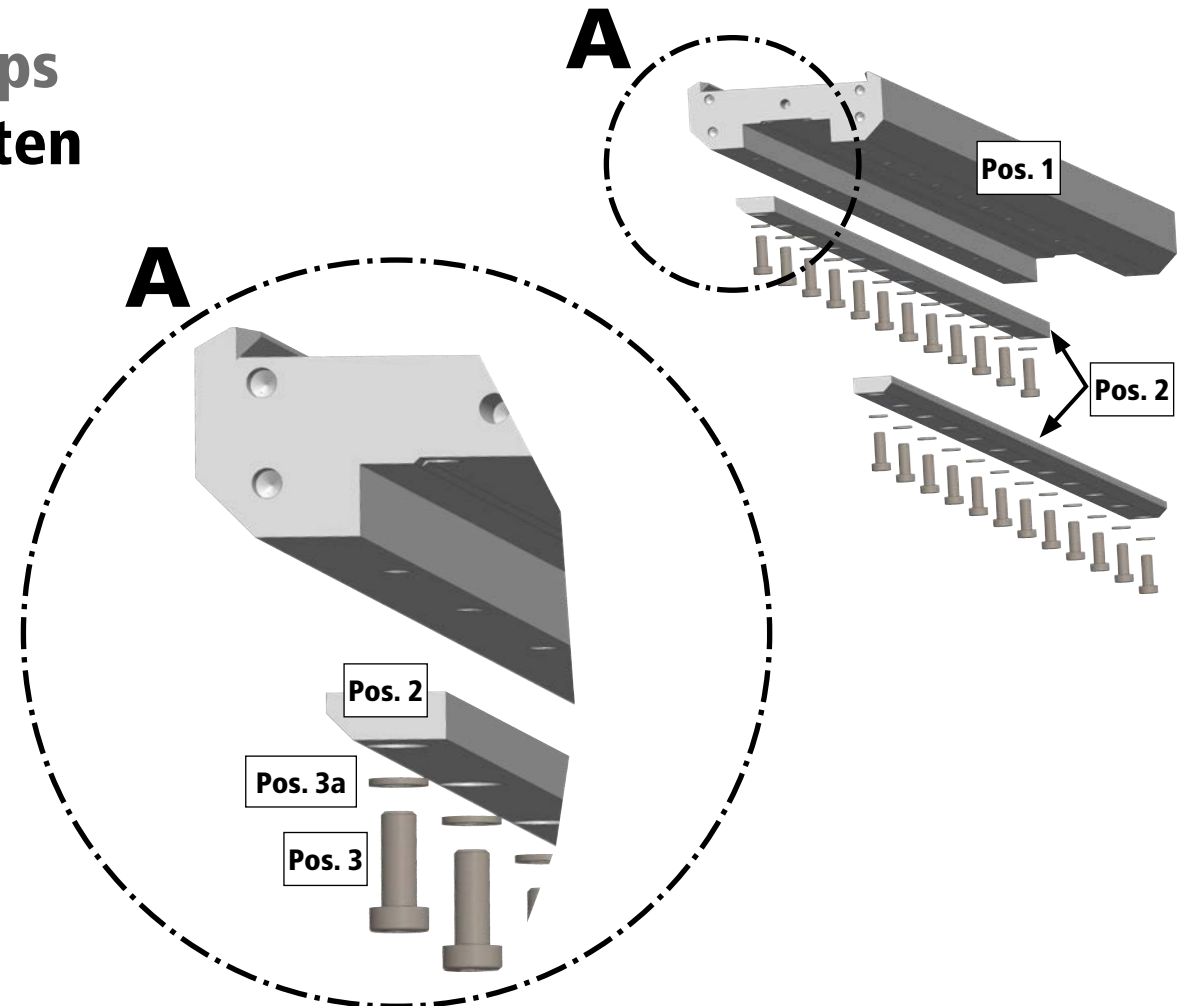

Mounting sia Beam clamp strips Montage sia Beam Klemmleisten

Pos	Name	Quantity Anzahl	Torque Drehmoment
1	Worktop Werkstück	1	
2	Flatbar Flachstück	2	
3	Cylinder screw Zylinderschraube	x	10 Nm
3a	Washer Schnorr Schnorr Scheibe	x	