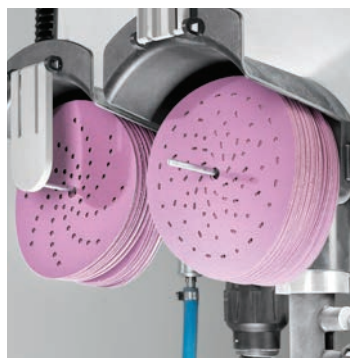

S Performance

La nouvelle génération de disques multi-perforation

La nouvelle génération de disques multi-perforation : efficacité maximale grâce à une configuration de trous optimisée

Performant et efficace : fait gagner du temps et de l'argent

Rendement élevé pour un travail rapide

Le rendement élevé résulte que la poussière est directement aspirée.

Grande durée de vie

Le faible encrassement du disque prolonge sa durée de vie. Les changements de disque moins fréquents réduisent les arrêts.

Simple et pratique : facilite le travail

Mise en place facile du disque

Le disque peut être positionné facilement et rapidement sur le plateau support.

Suspension pratique

Le trou central permet de suspendre le disque facilement.

Trous oblongs

La surface d'aspiration importante obtenue avec les trous oblongs optimise l'aspiration de la poussière.

▶ **Performant et efficace :
fait gagner du temps et de l'argent**

- Rendement élevé pour un travail rapide
- La grande durée de vie espace le changement de disque