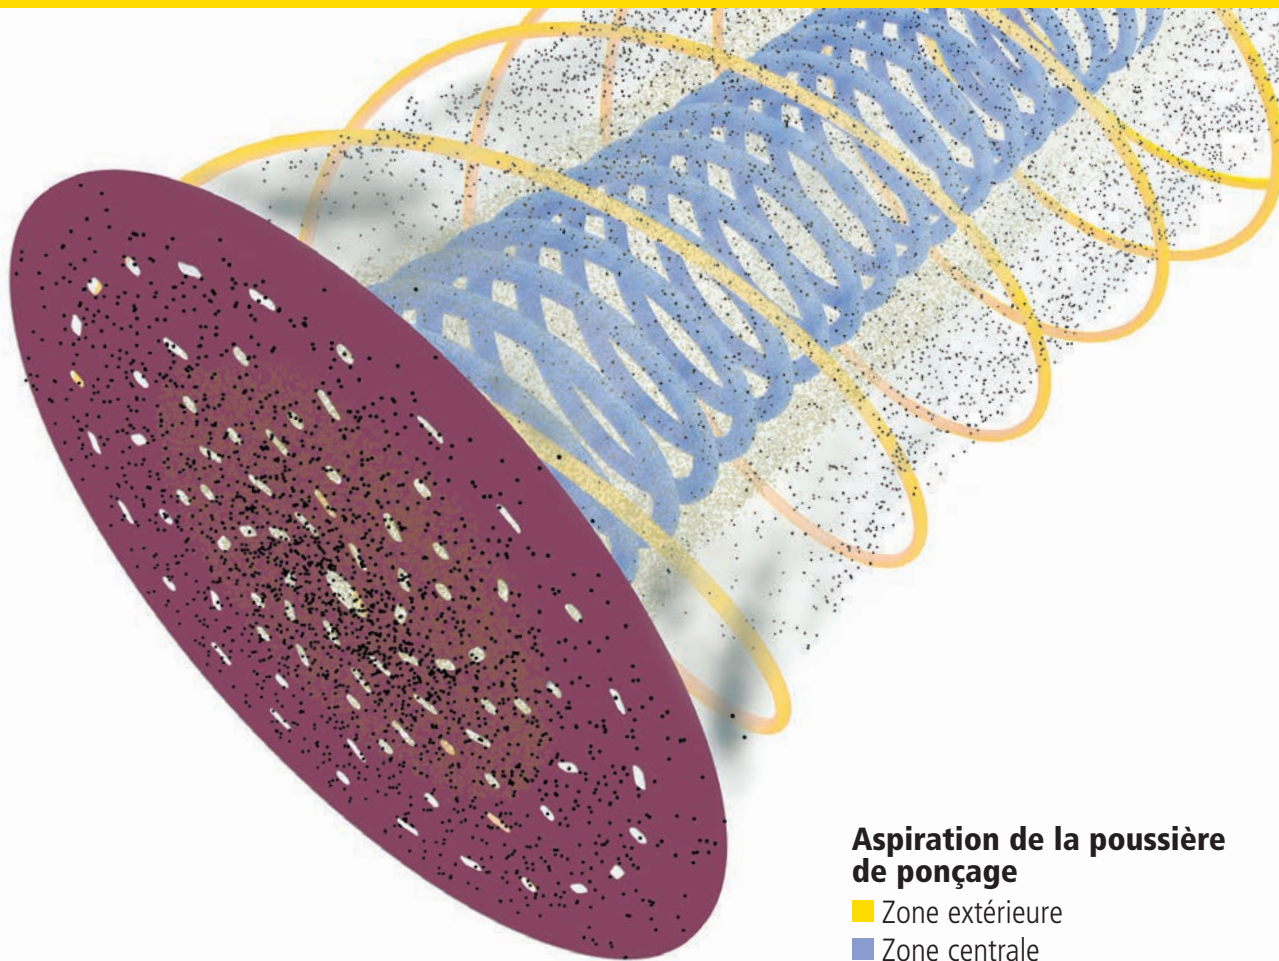

Aspiration de la poussière de ponçage

■ Zone extérieure

■ Zone centrale

Zone centrale

Trou central important pour une aspiration maximale de la poussière.

Zone extérieure

Moins de trous en dehors de la zone centrale pour une circulation d'air optimale au centre.

Trou central

Pour un stockage aisé.

Trous oblongs

La surface d'aspiration importante obtenue avec les trous oblongs optimise l'aspiration de la poussière.