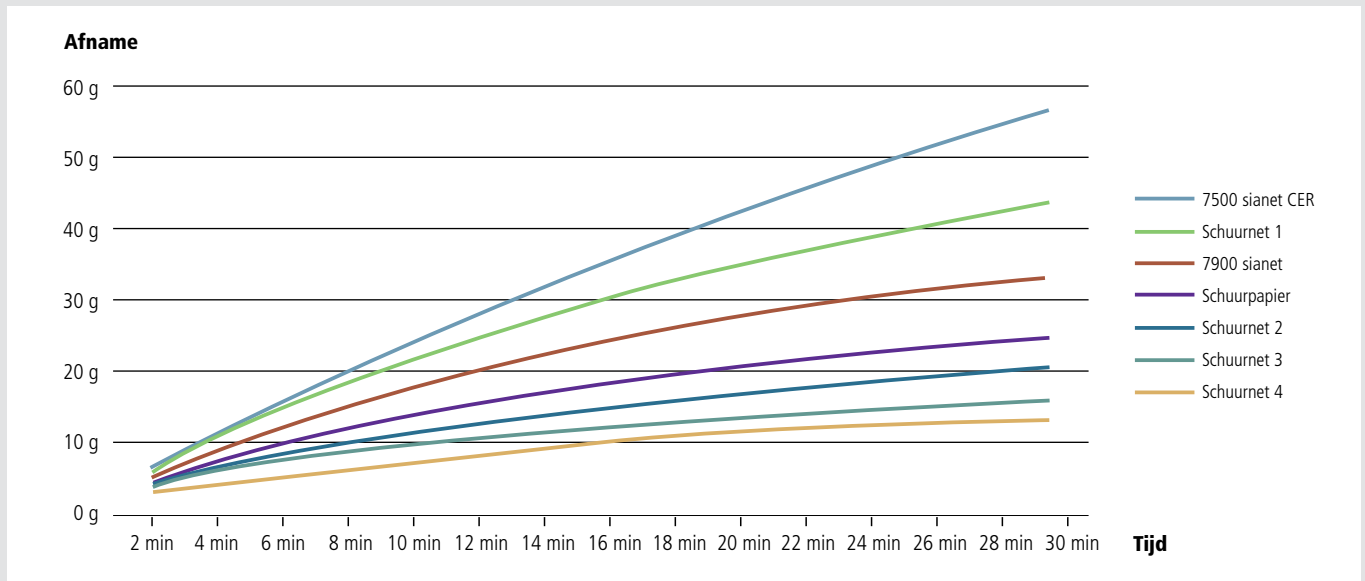

7500 sianet CER

Productprofiel

Korreltype:	keramische aluminiumoxide
Korrelbereik:	P80-P240; P320; P400
Dragermateriaal:	net
Verspreiding:	elektrostatich open
Bekleding:	volkunsthars

Voordelen

- Product met hoge prestaties met keramische aluminiumoxide
- Stofverwijdering over het volledige oppervlak
- Niet gebonden aan perforatiesystemen
- Hoog rendement en materiaalafname zonder dichtlopen
- Hoge inscheursterkte, dankzij stabiele net-onderlaag

Een vergelijking van afnamecapaciteit en levensduur

Beide sianet-series inspireren ten opzichte van „gewone“ flexibele schuurmiddelen door een hun hoge afnamecapaciteit en een lange levensduur.

De waarden werden onder de volgende omstandigheden bepaald: