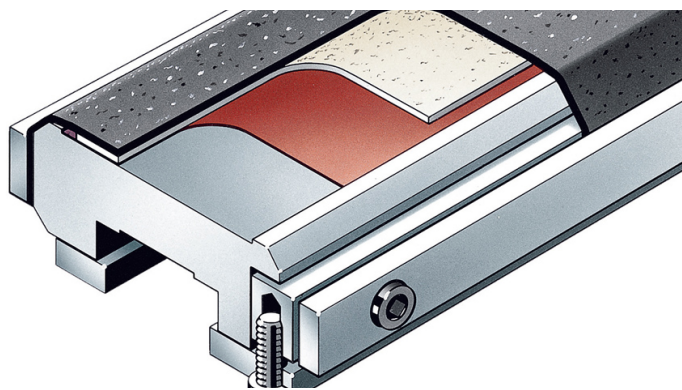

**9063 siafelt**

► Per requisiti elevati nell'industria dei pannelli

## Caratteristiche del prodotto

Supporto: Feltro, 100% lana naturale

## Impieghi

– Ammortizzazione della pressione di levigatura fra panno grafitato e tampone di levigatura